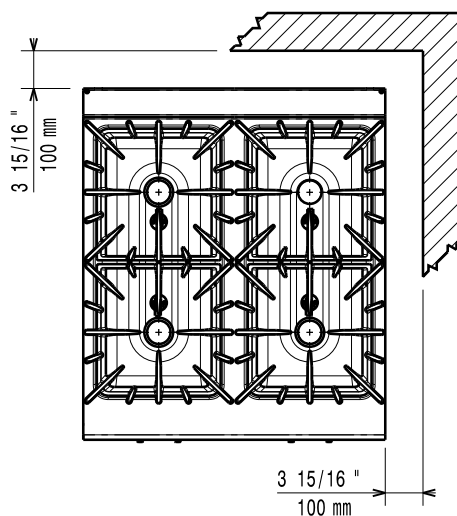

Gas

Natural gas - Pressure:	
391003 (E9GCGH4C0M)	7" w.c. (17.4 mbar)
Gas, effekt:	40 kW
Standardgasleverans	Natural Gas
Gastyp alternativ:	LPG; Naturgas
Gasintag:	1/2"

Viktig information

Nettovikt:	79 kg
Fraktvikt:	71 kg
Frakthöjd:	530 mm
Fraktbredd:	1020 mm
Fraktdjup:	860 mm
Fraktvolym:	0.46 m³
Effekt främre brännare:	ISO 9001; ISO 14001 - ISO 9001; ISO 14001 kW
Effekt bakre brännare	10 - 10 kW
[NOT TRANSLATED]	N9CG
Bakre brännare mått - mm	Ø 100 Ø 100
Främre brännare mått - mm	Ø 100 Ø 100
Note:	EcoFlame model available to save up to 20% on gas >>> 391641

If appliance is set up or next to or against temperature sensitive furniture or similar, a safety gap of approximately 150 mm should be maintained or some form of heat insulation fitted.