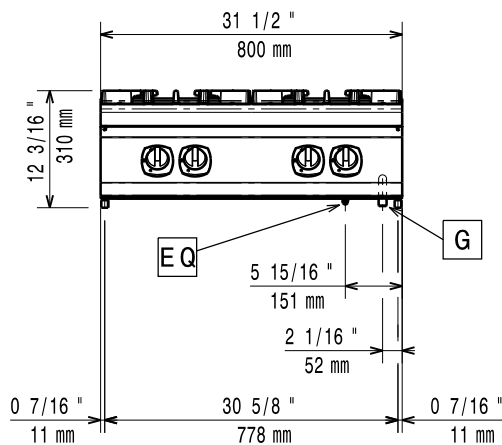

Front

G = Gasanslutning

Gas

Natural gas - Pressure:	
391003 (E9GCGH4C0M)	7" w.c. (17.4 mbar)
Gas, effekt:	40 kW
Standardgasleverans	Natural Gas
Gastyp alternativ:	LPG; Naturgas
Gasintag:	1/2"

Viktig information

Nettovikt:	79 kg
Fraktvikt:	71 kg
Frakthöjd:	530 mm
Fraktbredd:	1020 mm
Fraktdjup:	860 mm
Fraktvolym:	0.46 m³
Effekt främre brännare:	ISO 9001; ISO 14001 - ISO 9001; ISO 14001 kW
Effekt bakre brännare	10 - 10 kW
[NOT TRANSLATED]	N9CG
Bakre brännare mått - mm	Ø 100 Ø 100
Främre brännare mått - mm	Ø 100 Ø 100
Note:	EcoFlame model available to save up to 20% on gas >>> 391641

If appliance is set up or next to or against temperature sensitive furniture or similar, a safety gap of approximately 150 mm should be maintained or some form of heat insulation fitted.